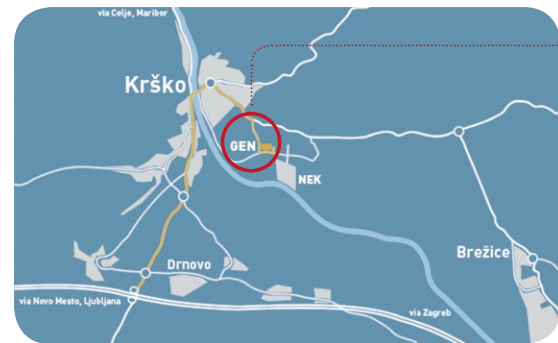

Kdaj je Svet energije odprt za obiskovalce?

Svet energije je odprt:

- vsak torek od 10:00 do 17:00,
- od srede do petka od 10:00 do 15:00 ter
- vsako prvo soboto v mesecu od 10:00 do 17:00.

Za posameznike so organizirani vodeni ogledi vsak torek ob 15:00 in vsako prvo soboto v mesecu ob 10:00 in ob 14:00. Predviden čas vodnega ogleda je uro in pol.

Za skupine (10 oseb ali več) sta obvezni predhodna najava in rezervacija termina na telefonski številki 07/49 10 188 ali po elektronski pošti svet.energije@gen-energija.si.

Po dogovoru so vodeni ogledi možni tudi v drugih terminih. Vstop je brezplačen!

Kako do Sveta energije?

Naslov:

Svet energije, Informacijsko središče GEN, Vrbina 17, 8270 Krško